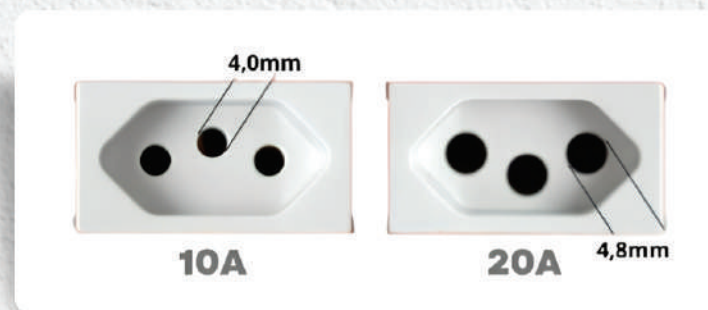

Legenda

Em busca de praticidade?

Os padrões de tomadas 10A e 20A são projetados para atender diferentes necessidades. O de 10A, com pinos menores e orifícios de 4 mm, esse padrão é perfeito utilizado pela maioria dos equipamentos do dia-a-dia como TVs, carregadores de celular, computadores e etc. Enquanto o de 20A, com pinos mais grossos e orifícios de 4,8 mm, este padrão é utilizado por equipamentos que exigem maior capacidade, como geladeiras. ☒

/#residenciasegura #confortoemcasa
#instalacaosegura #deposito #obra #construcao
#reforma #materialdeconstrucao
#materialhidraulico #materialeletrico #fortaleza

VOCÊ SABE A DIFERENÇA ENTRE O PLUG 10A E 20A?

DESCUBRA NA LEGENDA