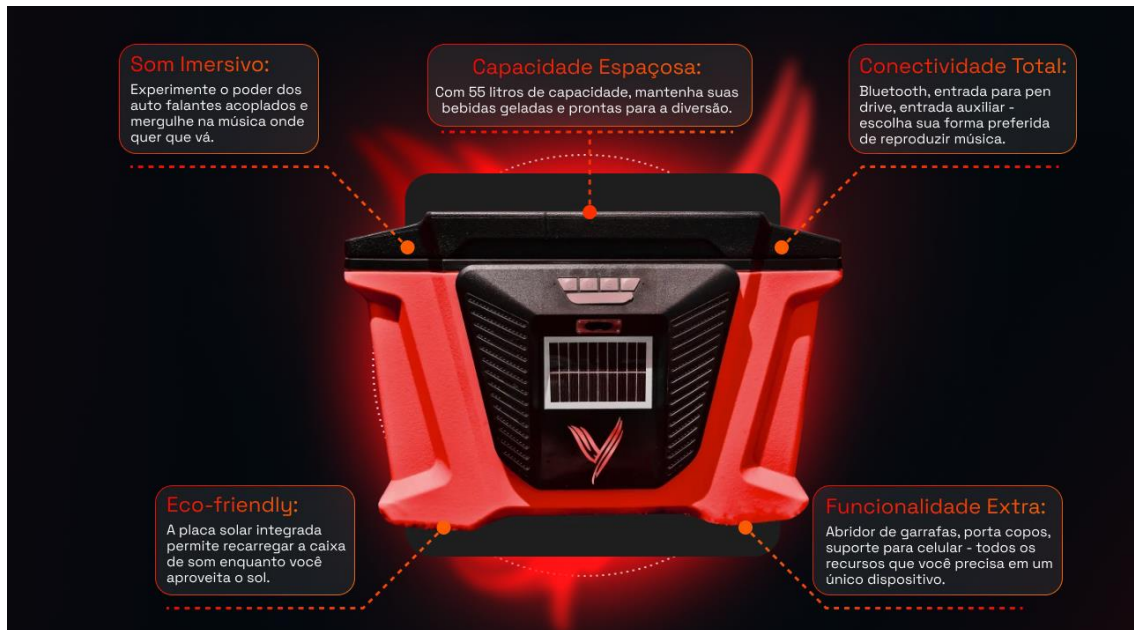

Mudar os textos:

Som Imersivo -> Sinta cada grave

Texto: Sinta a batida pulsante como nunca, com a potência sonora que vai fazer seu coração vibrar em sintonia!

Capacidade Espaçosa -> Bebidas geladas a cada vibração

Texto: Com capacidade para 55 litros, mantém suas bebidas geladas até o fim da festa.

Conectividade Total -> Não pare nem por 1 segundo

Texto:

Eco-friendly -> Fique longe das tomadas!

Texto:

Funcionalidade Extra: Tudo em um único cooler

DOBRA VALOR